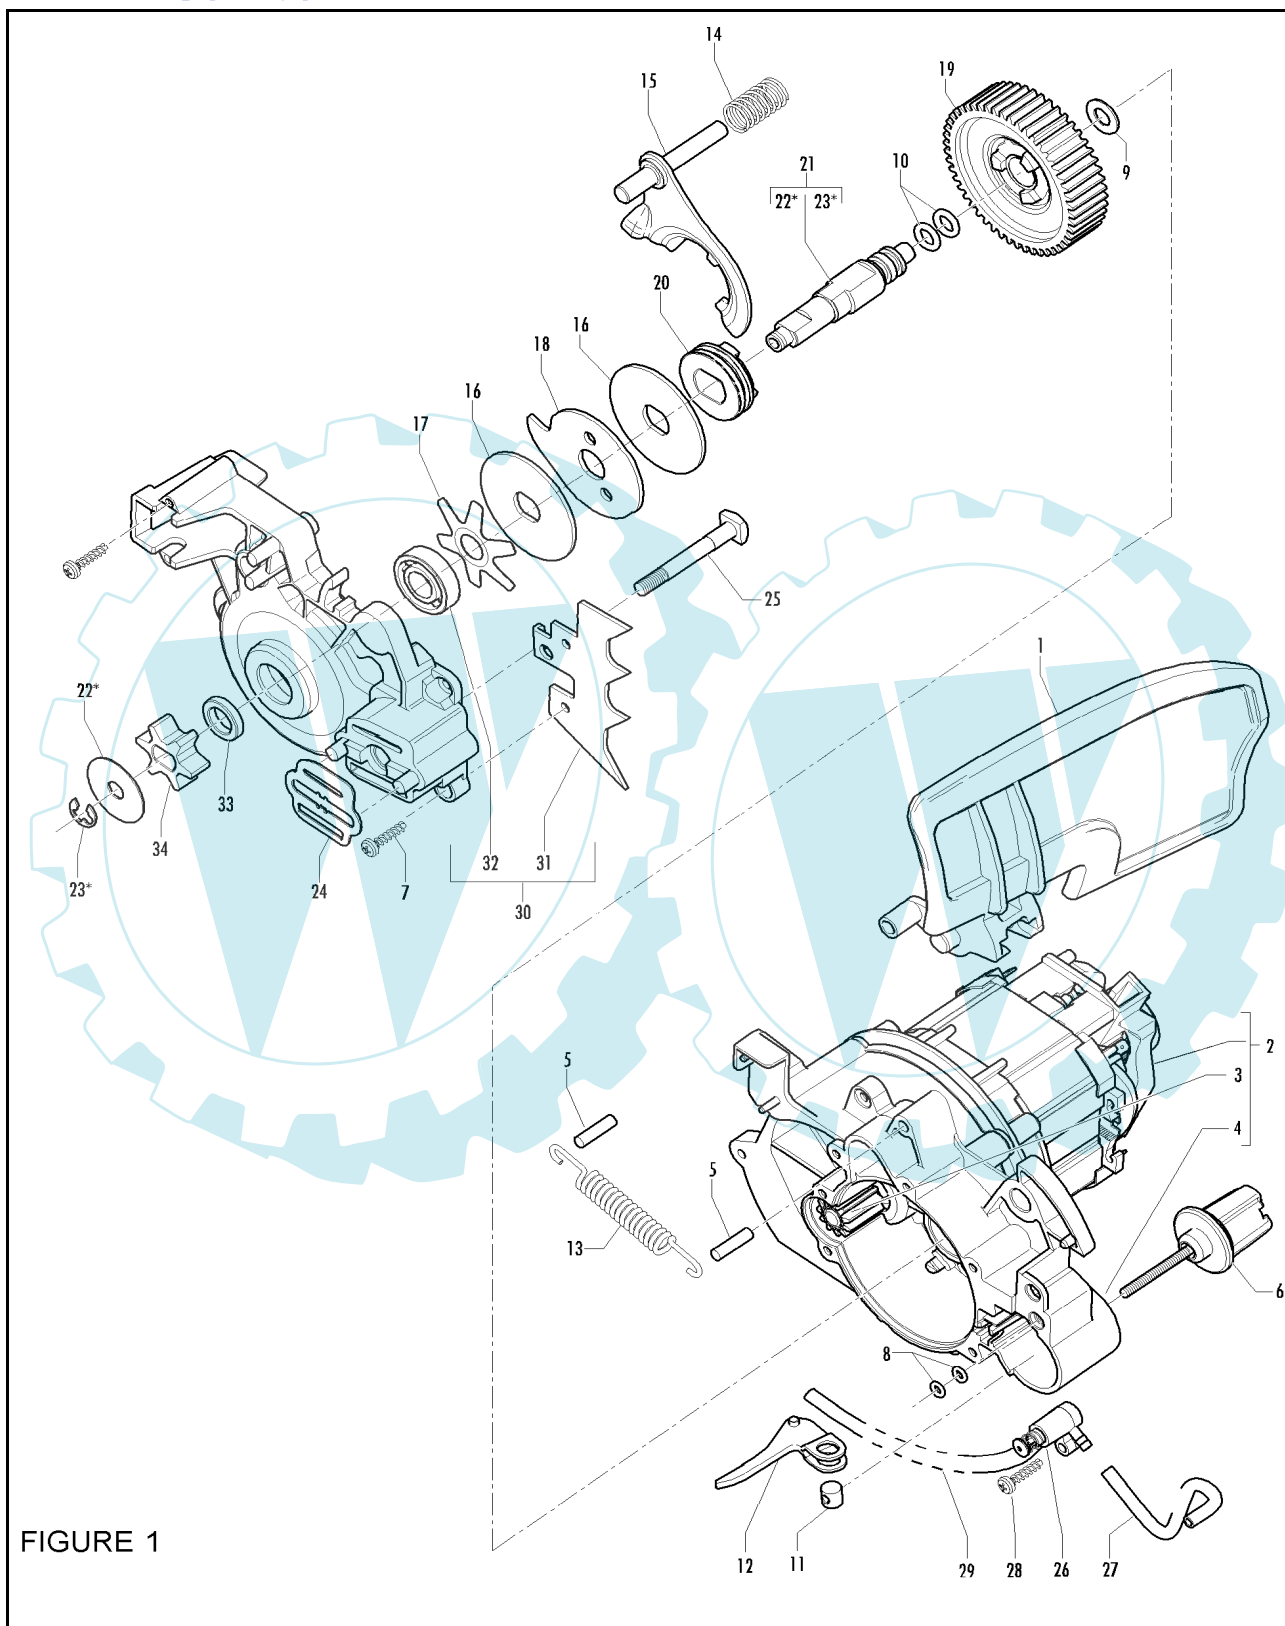

 **The Electrolux Group. The world's No.1 choice.**

Item P/N McC P/N ELX Qty DESCRIPTION

Item P/N McC P/N ELX Qty DESCRIPTION

FIGURE 1

1	5339	538005339	1	brake lever
2	243049	538243049	1	motor ass'y
3	• 5307	538005307	1	pinion
4	• 243048	538243048	1	motor mounting
5	5341	538005341	2	pin
C 6	5327	538005327	1	locking nut
7	240862	538240862	1	screw M4x18
B 8	5355	538005355	2	OR 2015
9	5322	538005322	1	washer
10	5381	538005381	2	OR 3030
C 11	5328	538005328	1	chain tensioner nut
C 12	5329	538005329	1	chain tensioner ass'y
13	5340	538005340	1	brake spring
14	5326	538005326	1	spring
15	5323	538005323	1	rocking lever ass'y
16	5314	538005314	2	driven plate
17	5311	538005311	1	belleville washer
18	5313	538005313	1	plate
C 19	5320	538005320	1	gear
C 20	5315	538005315	1	coupling
21	249259	538249259	1	shaft kit
22	• 5319	538005319	1	washer
23	• 240759	538240759	1	benzig
24	5380	538005380	1	plate
25	241035	538241035	1	stud bolt
A 26	5357	538005357	1	oil pump ass'y
27	5334	538005334	1	hose
28	240862	538240862	1	screw M4x18
29	243046	538243046	1	suction hose
30	5310	538005310	1	chain brake cover ass'y
31	• 5338	538005338	1	spike
B 32	• 5362	538005362	1	bearing 6001 ZZ V2 lds 18
33	5317	538005317	1	pinion spacer
B 34	5318	538005318	1	pinion