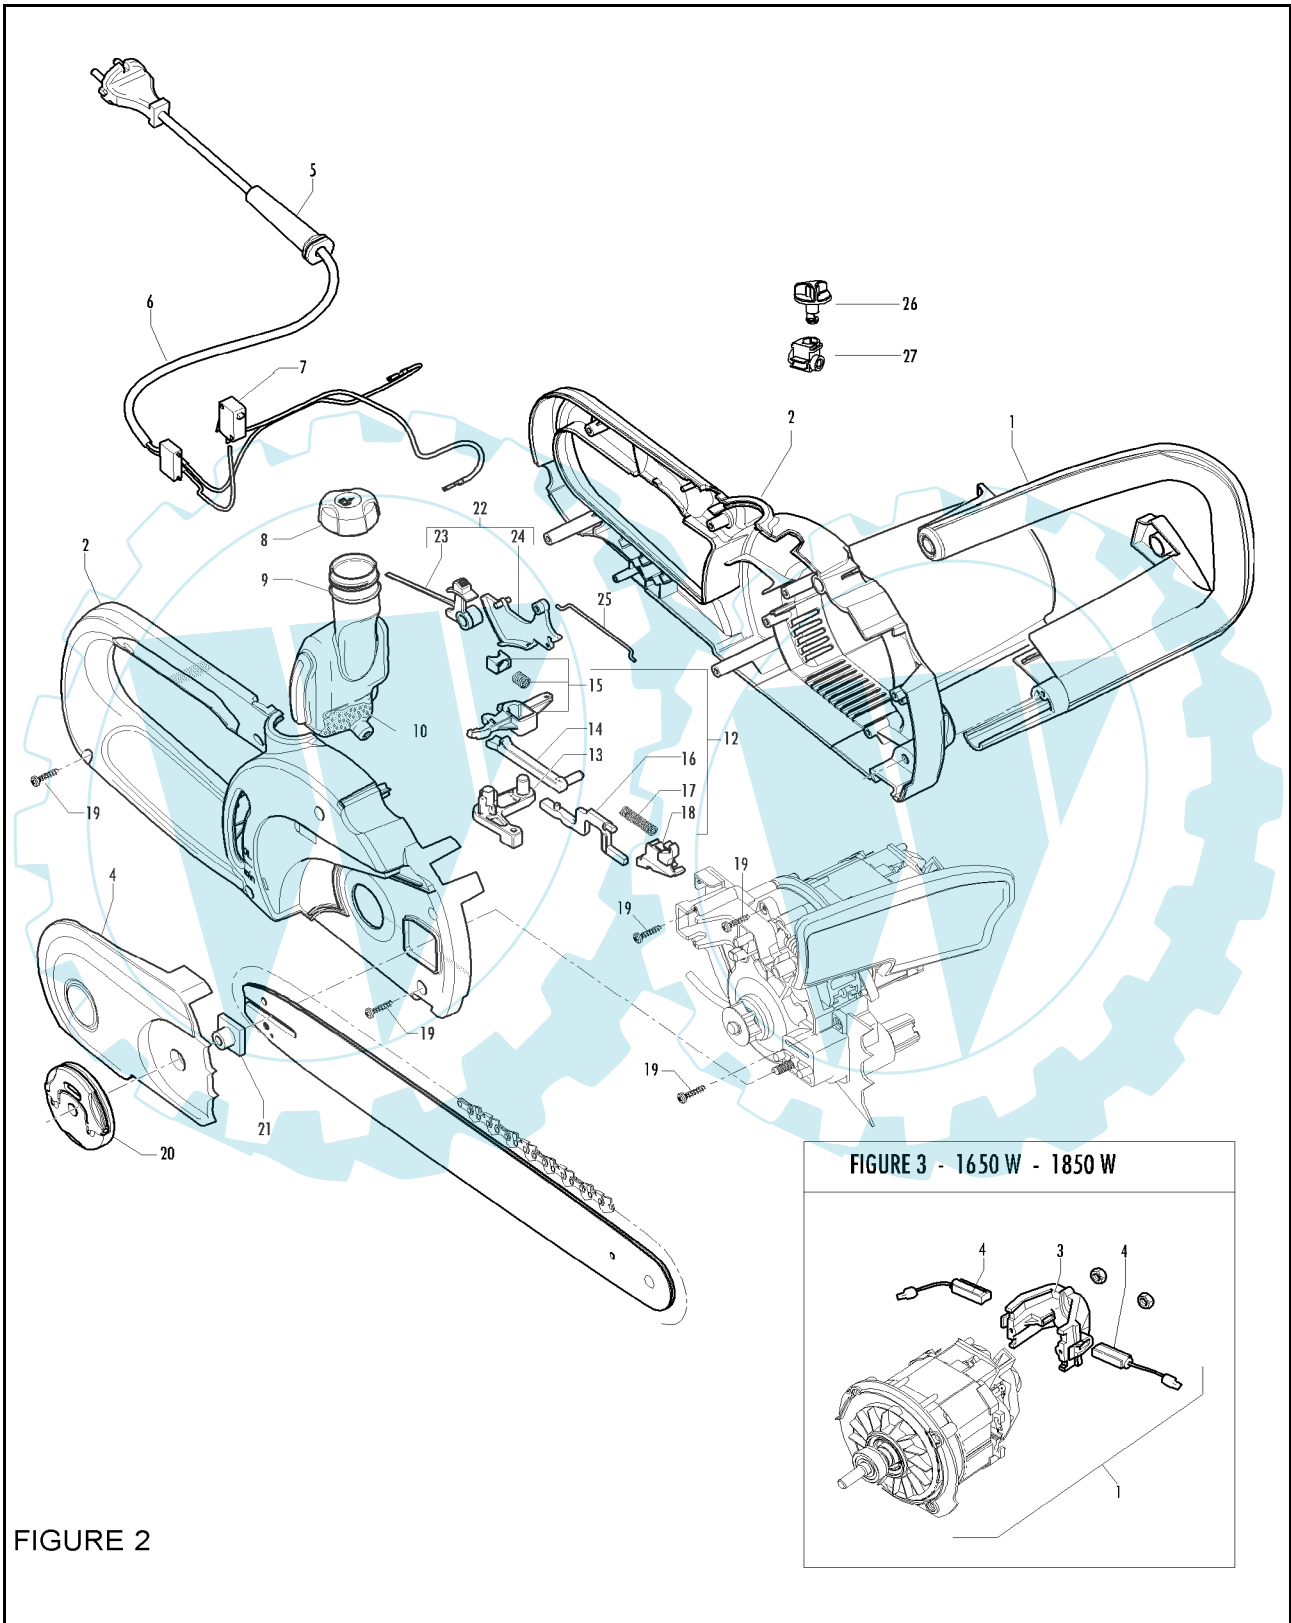

Item P/N McC P/N ELX Qty DESCRIPTION

Item P/N McC P/N ELX Qty DESCRIPTION

FIGURE 1

1	5339	538005339	1	brake lever
2	243049	538243049	1	motor ass'y
3	• 5307	538005307	1	pinion
4	• 243048	538243048	1	motor mounting
5	5341	538005341	2	pin
C 6	5327	538005327	1	locking nut
7	240862	538240862	1	screw M4x18
B 8	5355	538005355	2	OR 2015
9	5322	538005322	1	washer
10	5381	538005381	2	OR 3030
C 11	5328	538005328	1	chain tensioner nut
C 12	5329	538005329	1	chain tensioner ass'y
13	5340	538005340	1	brake spring
14	5326	538005326	1	spring
15	5323	538005323	1	rocking lever ass'y
16	5314	538005314	2	driven plate
17	5311	538005311	1	belleville washer
18	5313	538005313	1	plate
C 19	5320	538005320	1	gear
C 20	5315	538005315	1	coupling
21	249259	538249259	1	shaft kit
22	• 5319	538005319	1	washer
23	• 240759	538240759	1	benzig
24	5380	538005380	1	plate
25	241035	538241035	1	stud bolt
A 26	5357	538005357	1	oil pump ass'y
27	5334	538005334	1	hose
28	240862	538240862	1	screw M4x18
29	243046	538243046	1	suction hose
30	5310	538005310	1	chain brake cover ass'y
31	• 5338	538005338	1	spike
B 32	• 5362	538005362	1	bearing 6001 ZZ V2 lds 18
33	5317	538005317	1	pinion spacer
B 34	5318	538005318	1	pinion

A=ALTA ROTAZIONE
B=MEDIA ROTAZIONE
C=ALTA ROTAZIONE
NUOVI CODICI

A=HIGH MOVING
B=MEDIUM MOVING
C=SLOW MOVING
NEW P. NUMBERS

A=HAUTE DEMANDE
B=MOYENNE DEMANDE
C=BASSE DEMANDE
NOUVELLES REFERENCES

A=GROBE NACHFRAGE
B=MITTELMAESSIGE
C=WENIGE NACHFRAGE
NEU CODEX

The Electrolux Group. The world's No.1 choice.

Ihr Ersatzteilspezialist im Internet

FIGURE 2

The Electrolux Group. The world's No.1 choice.